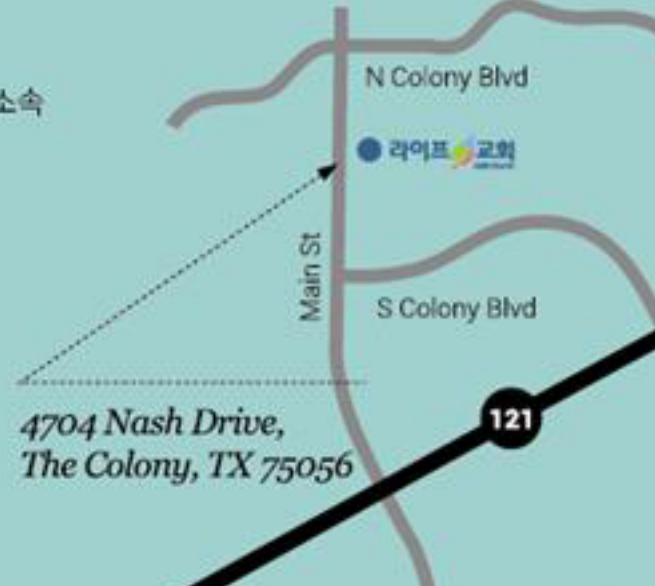

[협력 및 동역기관]

- CBA (Collin Baptist Association)
- SBTC (Southern Baptist of Texas Convention)
- BGCT (Baptist General Convention of Texas)
- NAMB (North American Mission Board)
- IMB (International Mission Board)