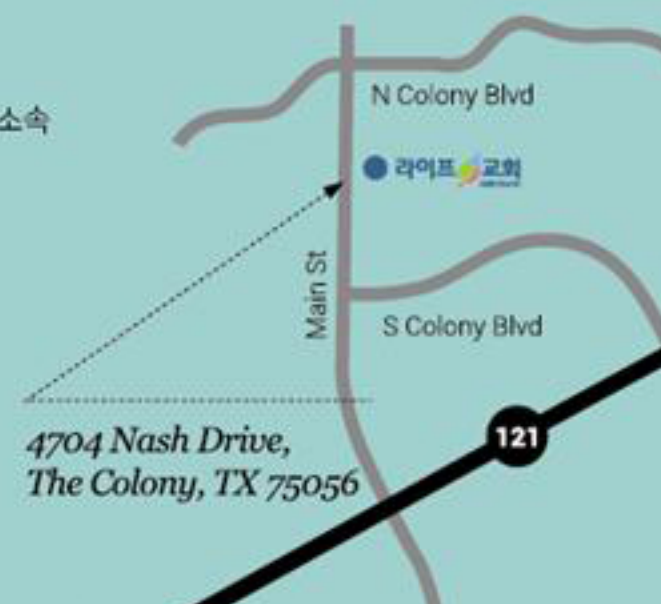

홈페이지 www.logoslovelife.com

페이스북 @LIFEDallas

인스타그램 @lifeandletter

유튜브 @-lifechurch8870

라이프교회는 남침례교단(Southern Baptist Convention), 미주 한인교회 남침례교총회의 텍사스 북부 지방회 소속 교회입니다.

[협력 및 동역기관]

- CBA (Collin Baptist Association)
- SBTC (Southern Baptist of Texas Convention)
- BGCT (Baptist General Convention of Texas)
- NAMB (North American Mission Board)
- IMB (International Mission Board)